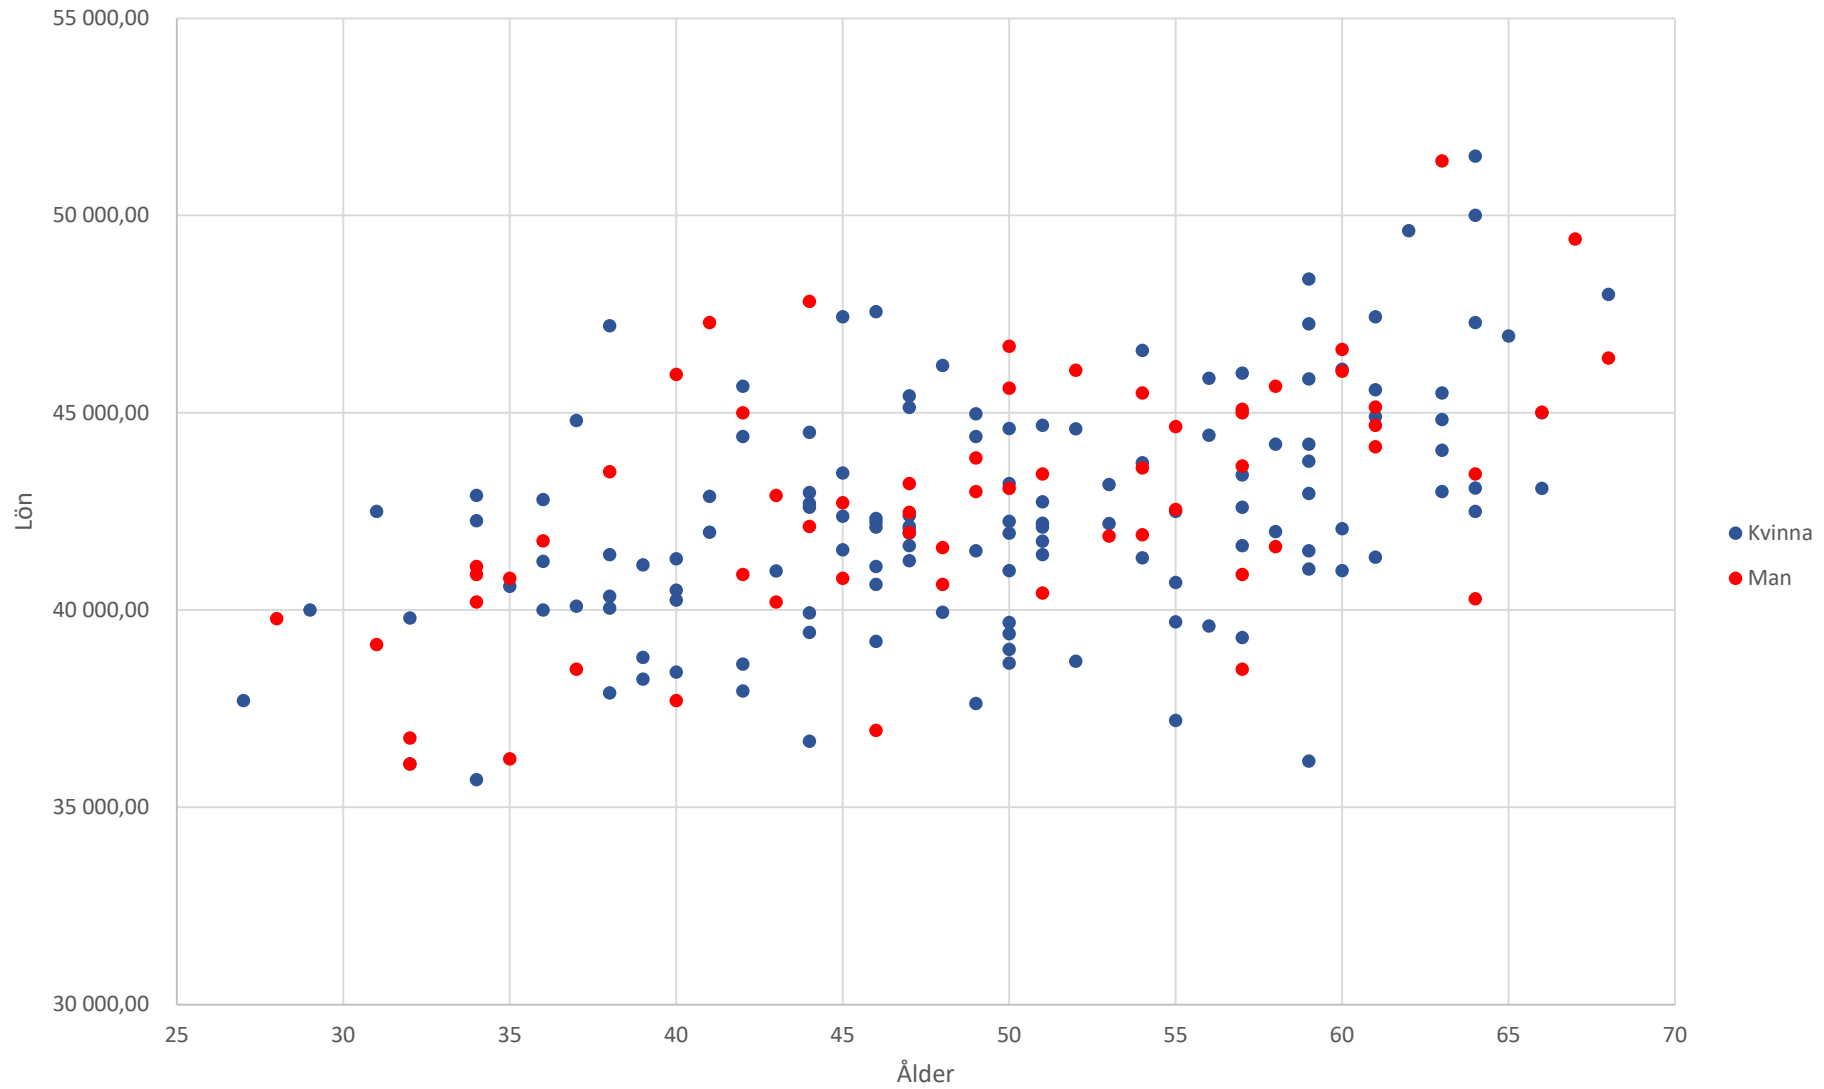

401012 Gymnasielärare

Medellön: 42604kr

Medellön Kvinna: 42518kr

Medellön Man: 42790kr